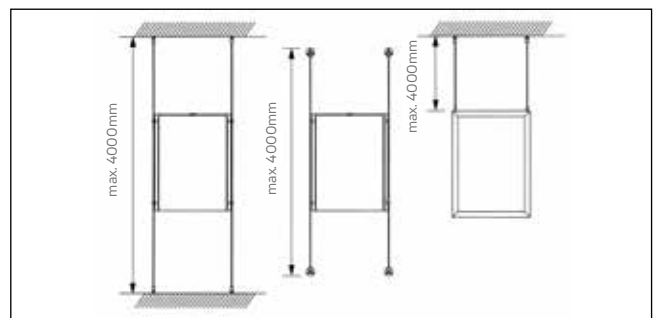

Postersysteme

Drahtseilsystem Acryl

Display System mit Acryltaschen für den Einsatz in Schaufenstern

- Individuell zusammenstellbares Display-System
- Einsatz in Schaufenstern von Reisebüros, Banken, Versicherungsbüros, Autohäusern, etc.
- Verschiedene Montagemöglichkeiten: Wandmontage, Deckenabhängung oder Boden/Decke-Spannset
- Acryltaschen in den Formaten DIN A4 bis DIN A0
- Acryltaschenhalter aus Aluminium

Alle Drahtseilsystem-Beispiele sind mit allen Montage-Sets lieferbar. Selbstverständlich bieten wir auf Anfrage auch gerne IHR individuell zusammengestelltes System an!

Details

Zubehör