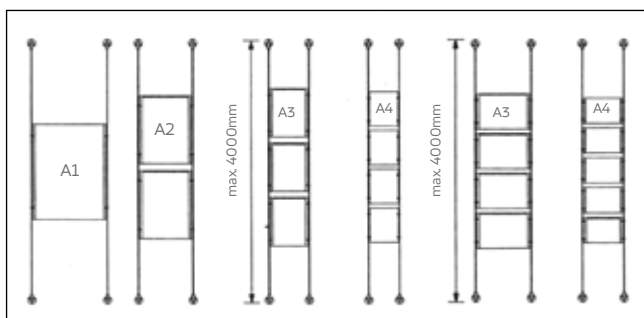

Postersysteme

Drahtseilsystem Acryl

Display System mit Acryltaschen für den Einsatz in Schaufenstern

- Individuell zusammenstellbares Display-System
- Einsatz in Schaufenstern von Reisebüros, Banken, Versicherungsbüros, Autohäusern, etc.
- Verschiedene Montagemöglichkeiten: Wandmontage, Deckenabhängung oder Boden/Decke-Spannset
- Acryltaschen in den Formaten DIN A4 bis DIN A0
- Acryltaschenhalter aus Aluminium

Alle Drahtseilsystem-Beispiele sind mit allen Montage-Sets lieferbar. Selbstverständlich bieten wir auf Anfrage auch gerne IHR individuell zusammengestelltes System an!

Details

Zubehör